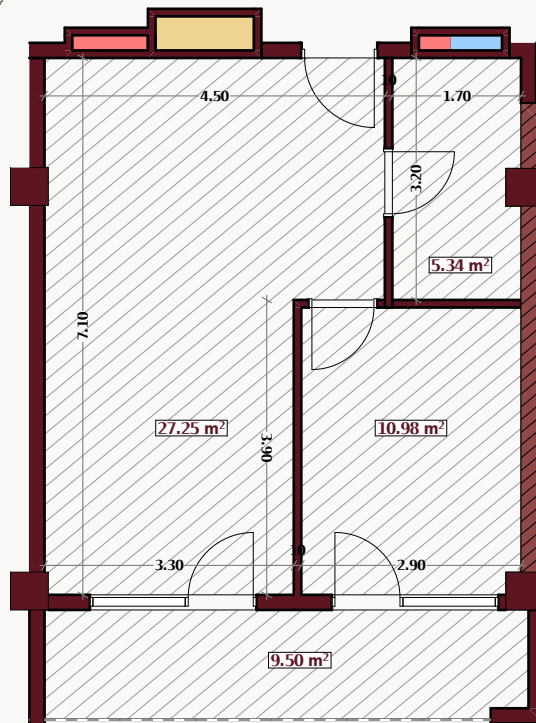

**ბლოკი I**  
**Block I**

**ბინა** | **Apartment** | **69**  
**სართული** | **Floor** | **6**

<b>საერთო ფართი</b>	<b>total area</b>	<b>54.10 m<sup>2</sup></b>
<b>საც.ფართი</b>	<b>living area</b>	<b>44.60 m<sup>2</sup></b>
<b>სამ.ფართი</b>	<b>balcony</b>	<b>9.50 m<sup>2</sup></b>