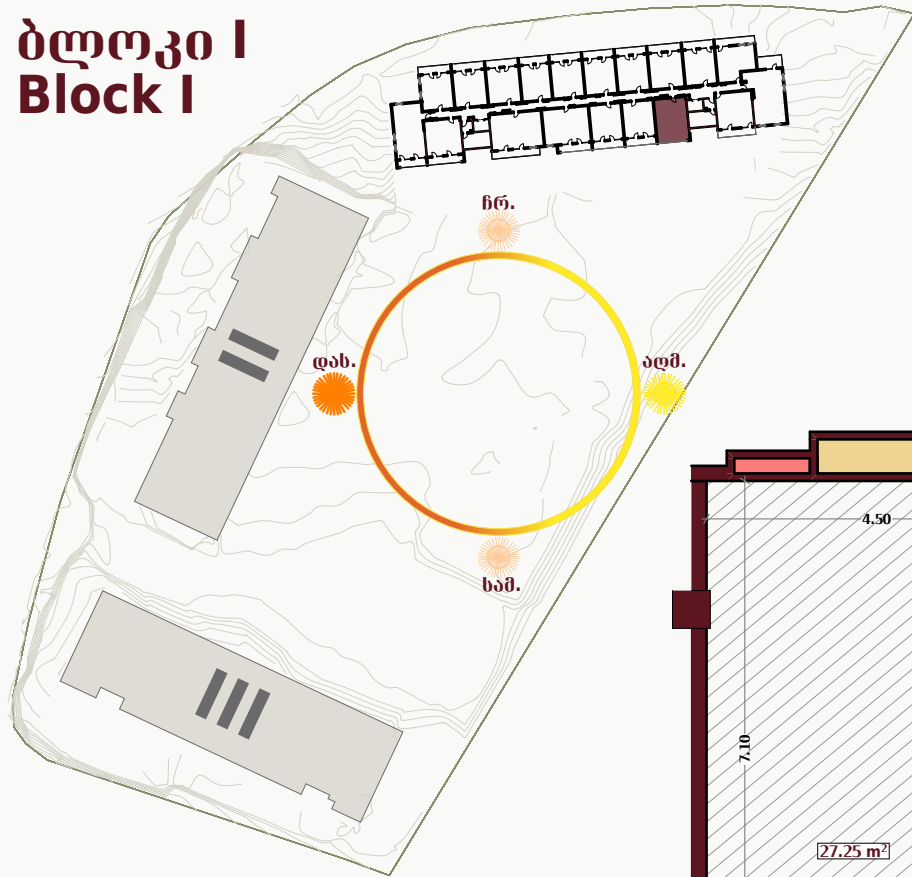

**ბლოკი I**  
**Block I**

**ბინა** | **Apartment** | **69**  
**სართული** | **Floor** | **6**

<b>საერთო ფართი</b>	<b>total area</b>	<b>54.10 m<sup>2</sup></b>
<b>საც.ფართი</b>	<b>living area</b>	<b>44.60 m<sup>2</sup></b>
<b>სამ.ფართი</b>	<b>balcony</b>	<b>9.50 m<sup>2</sup></b>