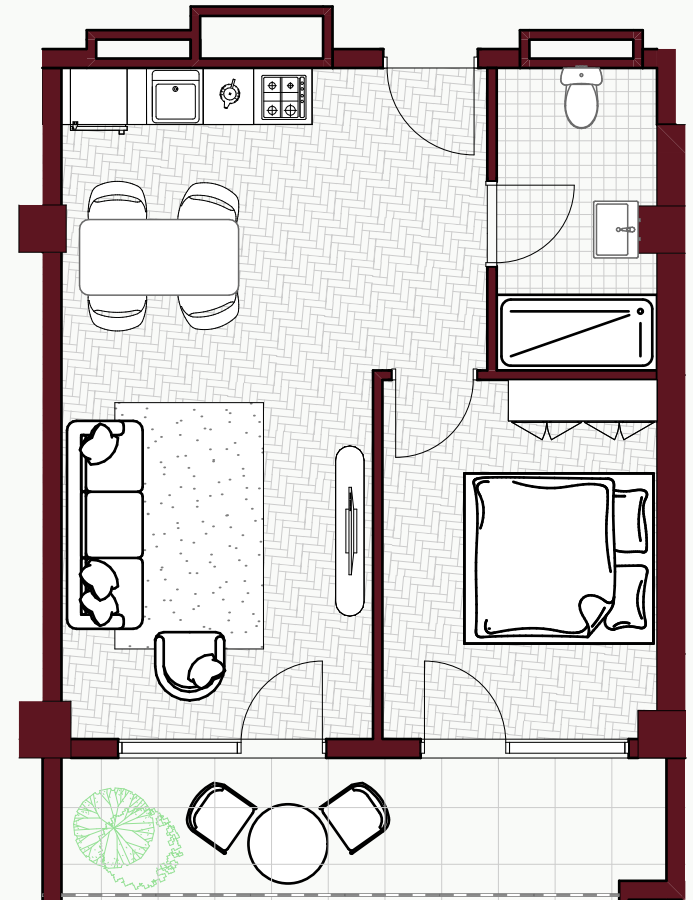

**ბლოკი I**  
**Block I**

**ბინა** | **Apartment** | **69**  
**სართული** | **Floor** | **6**

<b>საერთო ფართი</b>	<b>total area</b>	<b>54.10 m<sup>2</sup></b>
<b>საც.ფართი</b>	<b>living area</b>	<b>44.60 m<sup>2</sup></b>
<b>სამ.ფართი</b>	<b>balcony</b>	<b>9.50 m<sup>2</sup></b>