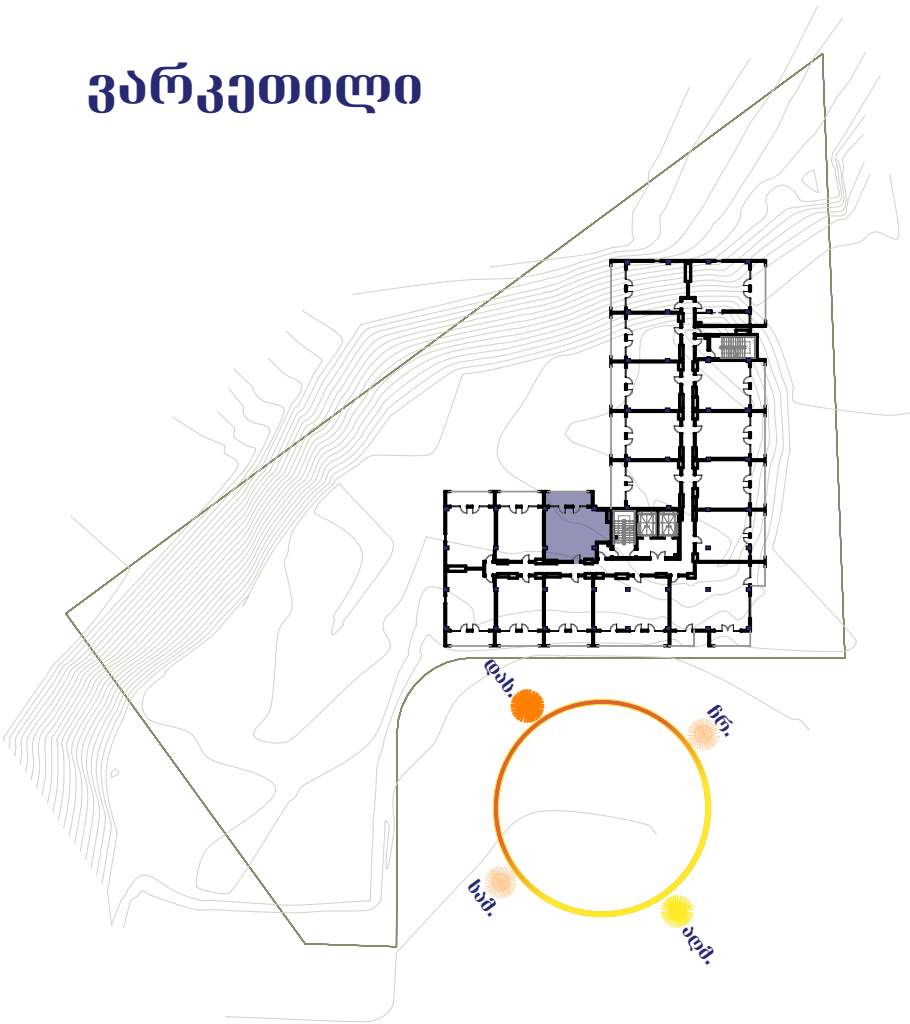

ვარკეთილი

ბინა
ნართული

Apartment
Floor

215
14

საერთო ფართი
საგ.ფართი
საბ.ფართი

total area
living area
balcony

66.20 m²
54.00 m²
12.20 m²