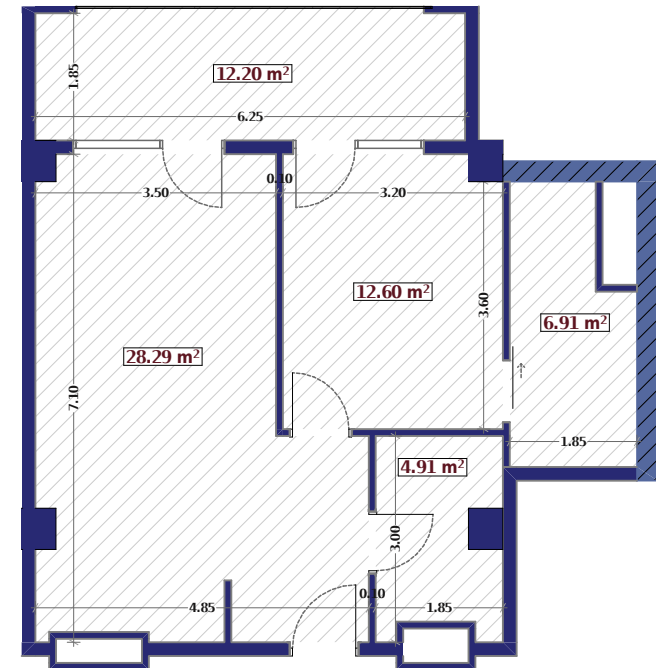

ვარკეთილი

ბინა
ნართული

Apartment
Floor

215
14

საერთო ფართი
საგ.ფართი
საბ.ფართი

total area
living area
balcony

66.20 m²
54.00 m²
12.20 m²