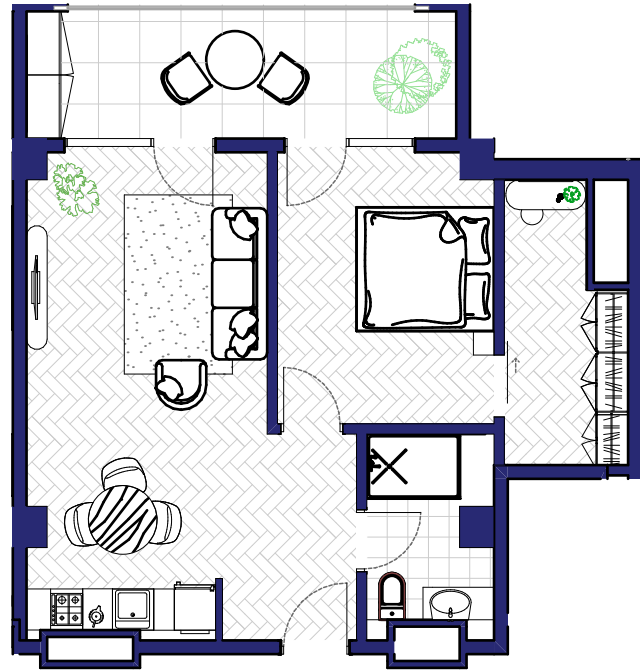

ვარკეთილი

ბინა
ნართული

Apartment
Floor

215
14

საერთო ფართი
საგ.ფართი
საბ.ფართი

total area
living area
balcony

66.20 m²
54.00 m²
12.20 m²